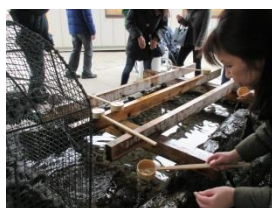

1月～3月の行事報告です

～ 初詣・新年お食事会 ～

1月5日（火）電車に乗って＜大鳥大社＞へ初詣にでかけました。

久しぶりに作業所利用者さんそろっての初詣、「今年も健康に！！」などお願いして来ました。お詣りの後は、みなさんのお楽しみ！お食事会へ・・・『草部うどん・のらや』さんへ歩いて移動、道中は「おなかすいたぁ～」「○○ちゃんは何を注文したの？」などお話している間にお店に到着、わいわい楽しく過ごしました。

おいしく頂いた食事の後は、もちろん徒歩で駅までの移動・・・運動不足解消！！皆さん頑張って歩きました。

～ 会館祭りバザー ～

例年9月に開催されていた会館まつりの日程が変更という事で、あわせてすいせんのバザーも2月20日（土）に開催しました。前日の準備の日は、ご近所へお知らせのポスティング活動も実施しました。

地域の方々やボランティアさん、また色々な形ですいせんにかかわってくださっている方々から、たくさんの商品を提供していただきました。ありがとうございました。

売り上げは¥78,450ーでした。作業所の活動資金とさせていただきます。

本当にありがとうございました。